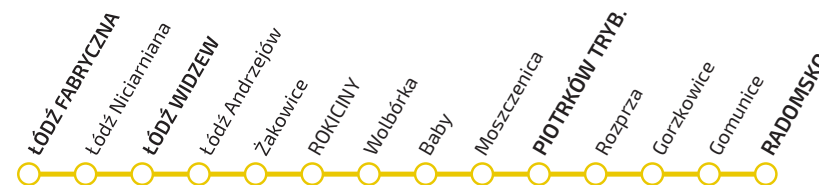

ROZKŁAD JAZDY

ważny od 10 marca do 8 czerwca 2019 r.

ŁÓDŹ FABRYCZNA - PIOTRKÓW TRYB. - RADOMSKO

RADOMSKO - PIOTRKÓW TRYB. - ŁÓDŹ FABRYCZNA

ŁÓDZKA KOLEJ AGLOMERACYJNA

**ŁÓDŹ FABRYCZNA - PIOTRKÓW TRYB.
- RADOMSKO**

Legenda terminów kursowania:

(A) - kursuje od poniedziałku do piątku

(D) - kursuje od poniedziałku do piątku oprócz świąt

(1)-(7) - kursuje codziennie

< - pociąg kursuje z pominięciem danej stacji

| - pociąg/autobus nie zatrzymuje się na danej stacji